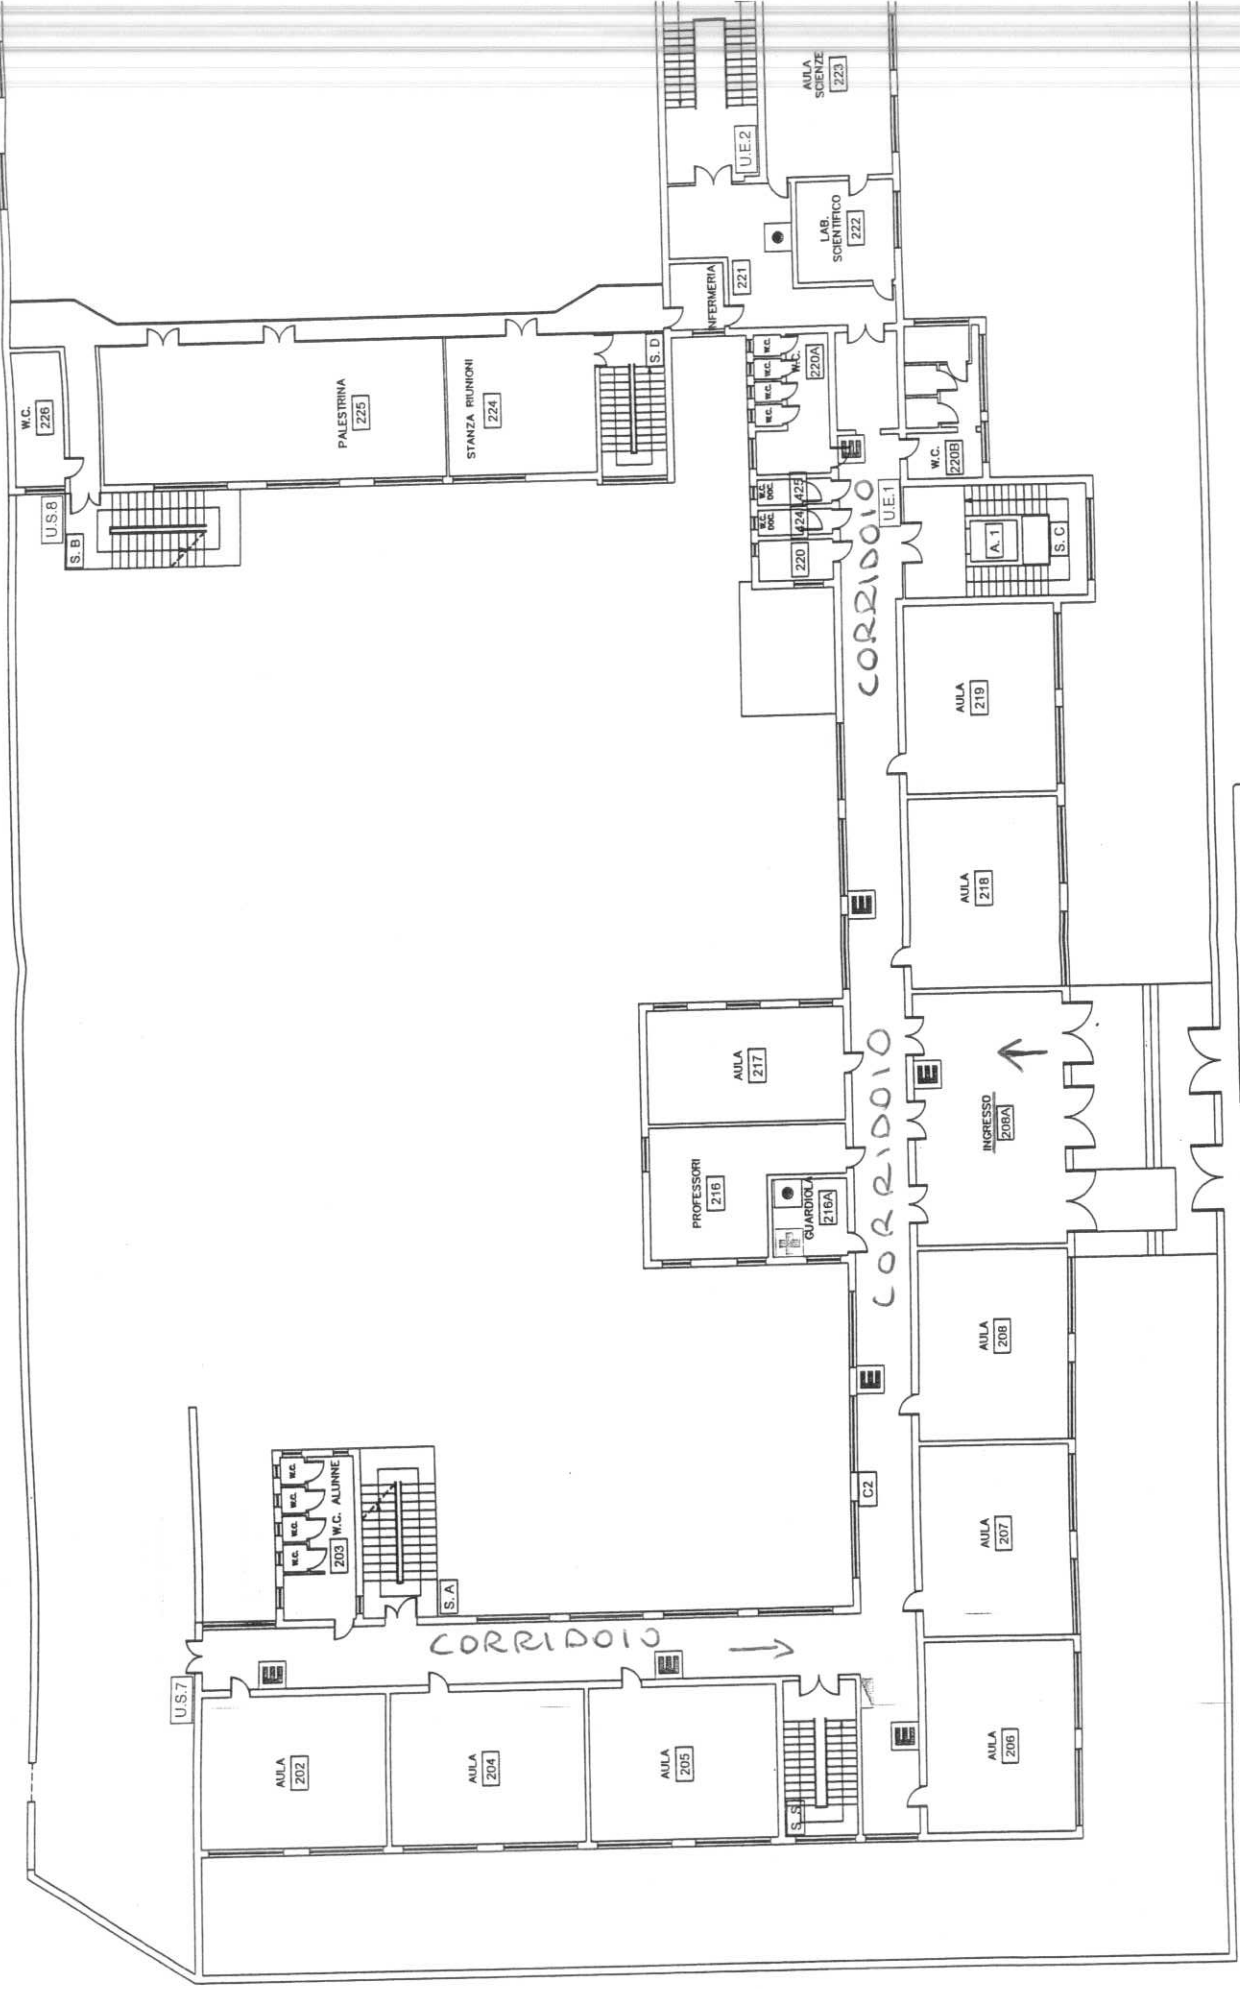

Scuola Secondaria di I Grado "Dante Alighieri"

Via Cagliari, 59 - Catania (CT)

PIANTA PIANO TERRA

PIAN

Tre Engineering S.r.l.
 Via Stazzone, 45/47 - Acı Sant'Antonio (CT)
 sito: www.treengineering.it
 e-mail: info@treengineering.it
 telefono: 095.7921251