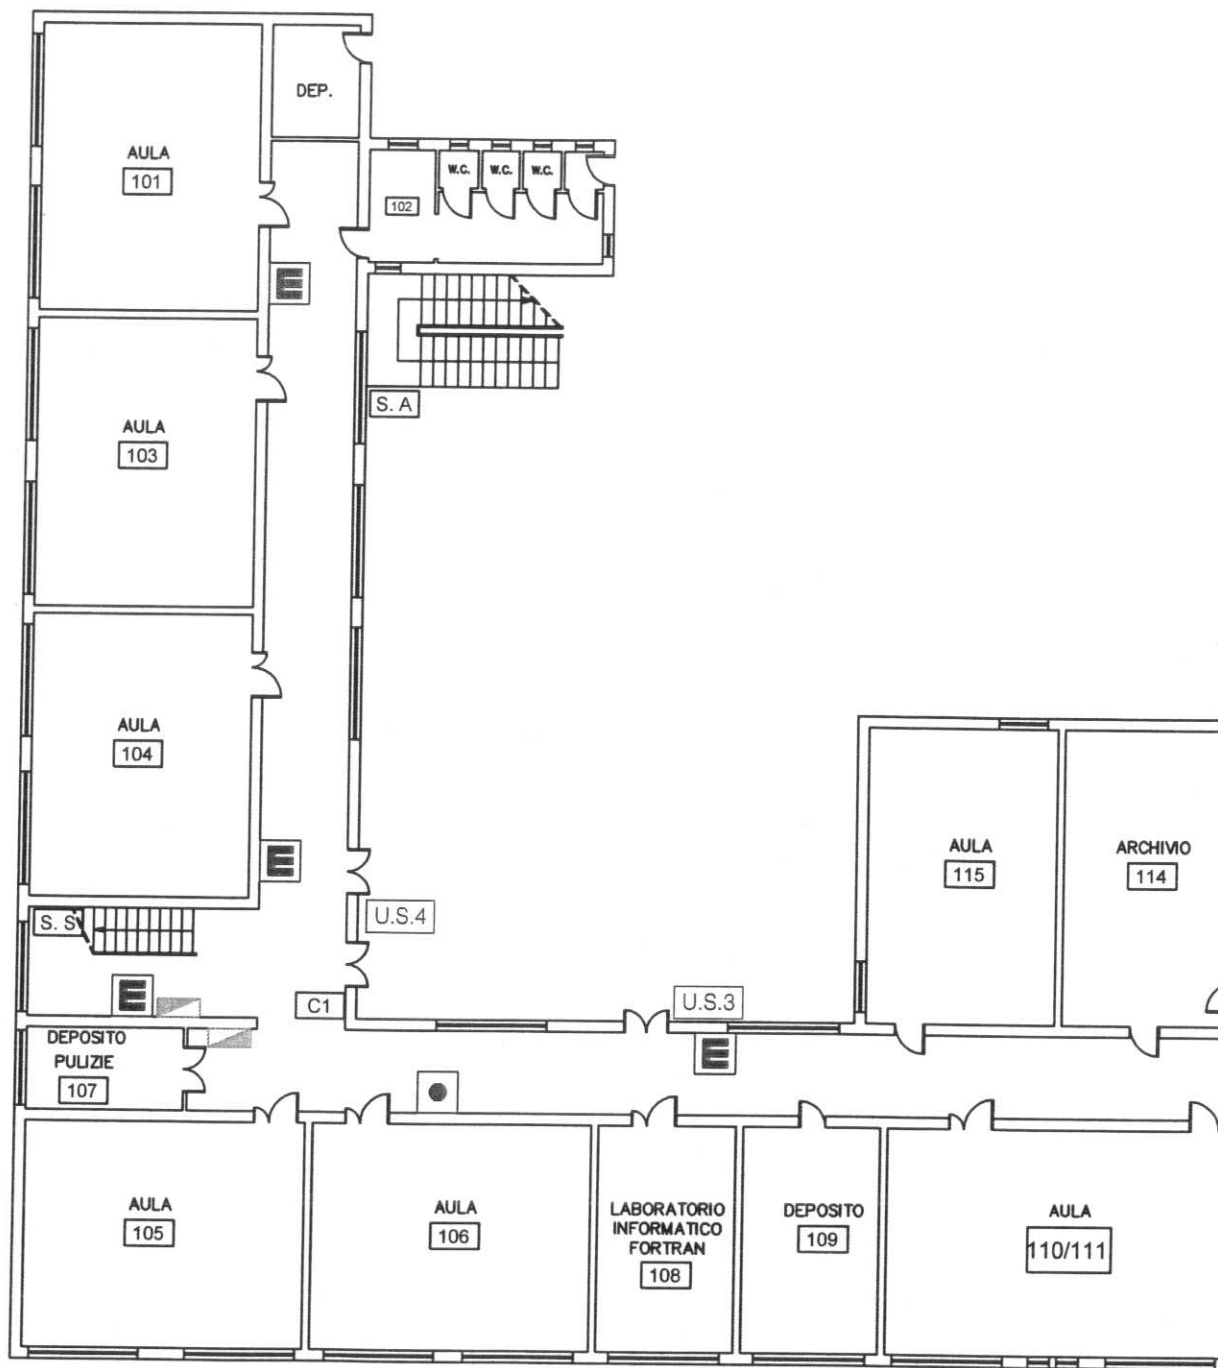

Scuola Secondaria di I Grado "Dante Alighieri"

Via Cagliari, 59 - Catania (CT)

PIANTA PIANO TERRA

PIAN

Tre Engineering S.r.l.
 Via Stazzone, 45/47 - Acı Sant'Antonio (CT)
 sito: www.treengineering.it
 e-mail: info@treengineering.it
 telefono: 095.7921251