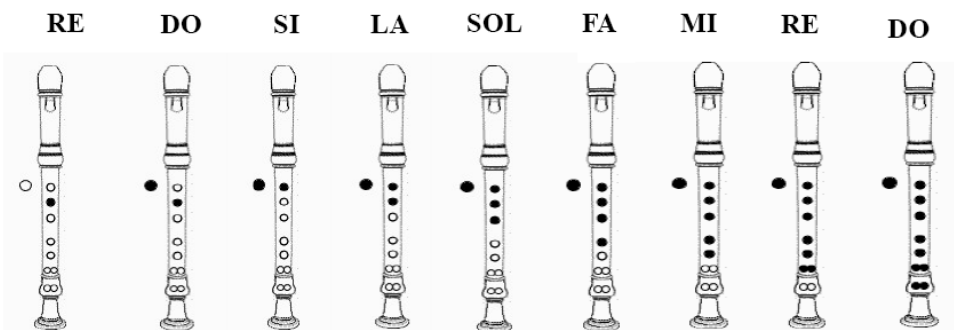

Ronde

Il simbolo del bemolle (b) posto sulla terza linea del pentagramma, dopo la chiave di violino, indica che tutti i "SI" della composizione sono, in realtà, "Si Bemolle" (vedi posizione sul flauto).

Prospetto riassuntivo delle note utili all'esecuzione del brano "Ronde".